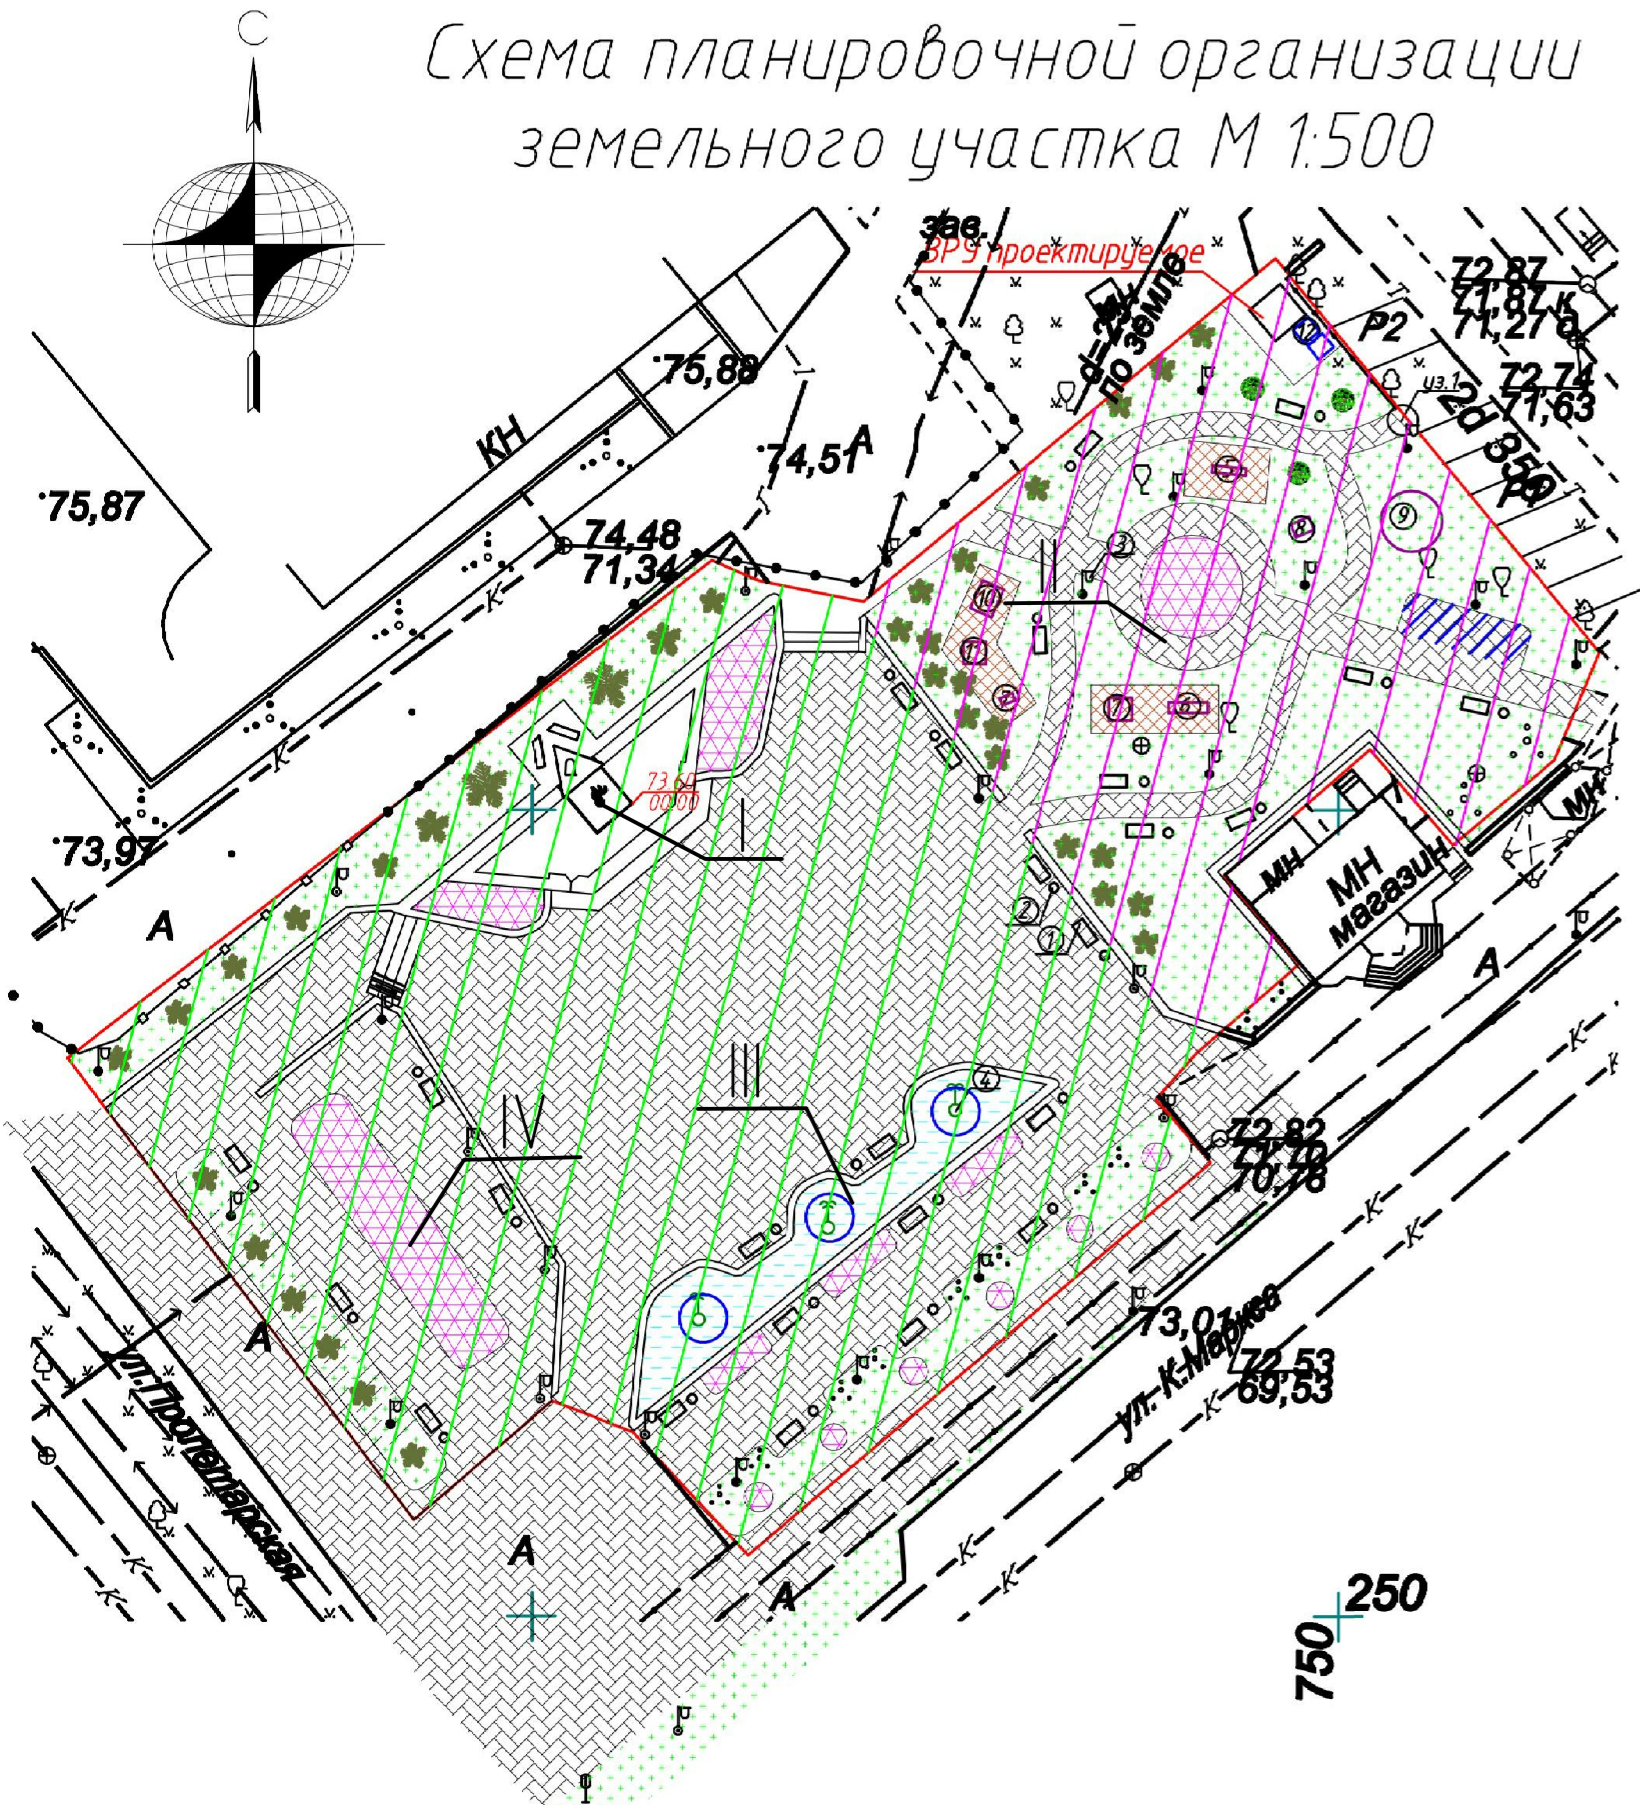

Схема планировочной организации земельного участка М 1:500

Условные обозначения

- Граница земельного участка
- Места размещения павильонов для торговли
- ул. 1 Пандус-съезд для передвижения маломобильных групп населения
- Железобетонное ограждение
- Зона отдыха
- Зона мемориала

Экспликация элементов

Номер элемента	Наименование	Примечание
I	Мемориал	
II	Детская игровая площадка	
III	Фонтан	
IV	Площадка для устройства постамента под спец. техники	

Ведомость малых архитектурных форм и переносных изделий

Поз.	Обозначение	Наименование	Кол.	Примечание
1	○	Урна	26	
2	□	Скамья	26	
3	○	Фонарь	23	
4	○	Фонтан	3	
5	▬	Балансир	1	
6	▬	Горка	1	
7	▬	Качалка на пружинке "Лягушка"	1	
8	▬	Качалка на пружинке "Джип"	1	
9	○	Карусель	1	
10	□	Качели	1	
11	□	Песочница	1	
12	◇	Биотуалет	2	